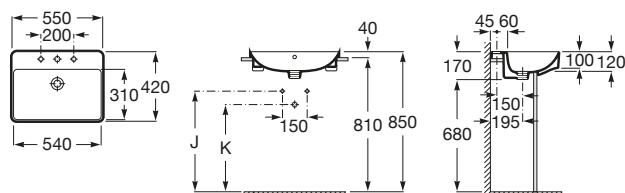

INSPIRA

SQUARE Umywalka półblatowa cienkościenna

WYMIARY

Szerokość 550 mm.

Głębokość 420 mm.

Wysokość 170 mm.

KOLORY I WYKOŃCZENIA

65 Beżowy

RYSUNKI TECHNICZNE

INFORMACJE O PRODUKCIE

Czarna łazienka

Długość niecki (mm): 540

Głębokość niecki (mm): 120

Kształt: Prostokątna

Materiał: Ceramika sanitarna

Pojemność umywalki (l): 7

Położenie niecki: Na środku

Położenie otworu na baterie: 1 nacięcie, 1 otwór, 1 nacięcie

Rodzaj przelewu: Standardowy

Sposób montażu: Wpuszczana w blat

Szerokość niecki (mm): 310

Waga (kg): 13

Zestaw montażowy: W komplecie